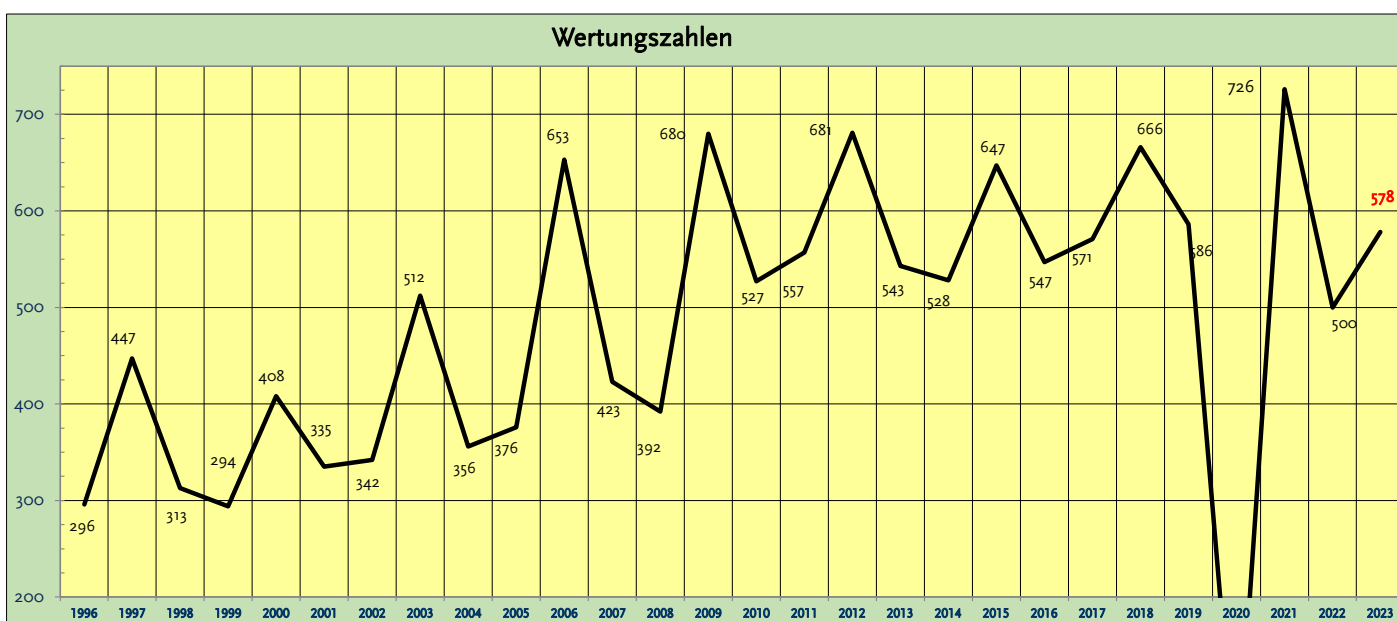

Statistisches zum 60. Bayerischen Landeswettbewerb

	Solo	Gruppen	Summe
Teilnehmer	436	389	825
Wertungen	433	138	571

Teilnehmer

Ältester: 24.01.1998

Jüngster: 20.06.2014

Durchschnittsalter: 14 (17.12.2008)

Mädels: 478

Jungs: 347

Jury

Weiblich: 32

Männlich: 36

Zahlenentwicklung 1995 - 2023

Teilnehmer	1995	1996	1997	1998	1999	2000	2001	2002	2003	2004	2005	2006	2007	2008	2009	2010	2011	2012	2013	2014	2015	2016	2017	2018	2019	2020	2021	2022	2023
Solowertungen	380	246	487	236	180	378	275	214	433	287	231	562	263	251	483	344	383	486	367	360	450	393	357	514	422	0	582	400	438
Gruppenwertungen	213	185	139	310	385	241	383	442	347	437	484	442	406	443	465	445	540	418	436	510	438	435	506	400	446	0	346	400	393
Alle	593	431	626	546	565	619	658	656	780	724	715	1004	669	694	948	789	923	904	803	870	888	828	863	914	868	0	928	800	831

Wertungen	1995	1996	1997	1998	1999	2000	2001	2002	2003	2004	2005	2006	2007	2008	2009	2010	2011	2012	2013	2014	2015	2016	2017	2018	2019	2020	2021	2022	2023
Solowertungen	301	246	398	203	175	311	242	204	360	248	222	471	263	251	476	345	383	486	367	360	450	364	379	476	396	0	556	400	438
Gruppenwertungen	65	50	49	110	119	97	93	138	152	108	154	182	160	141	204	182	174	195	176	168	197	183	192	190	190	0	170	100	140
Alle	366	296	447	313	294	408	335	342	512	356	376	653	423	392	680	527	557	681	543	528	647	547	571	666	586	0	726	500	578