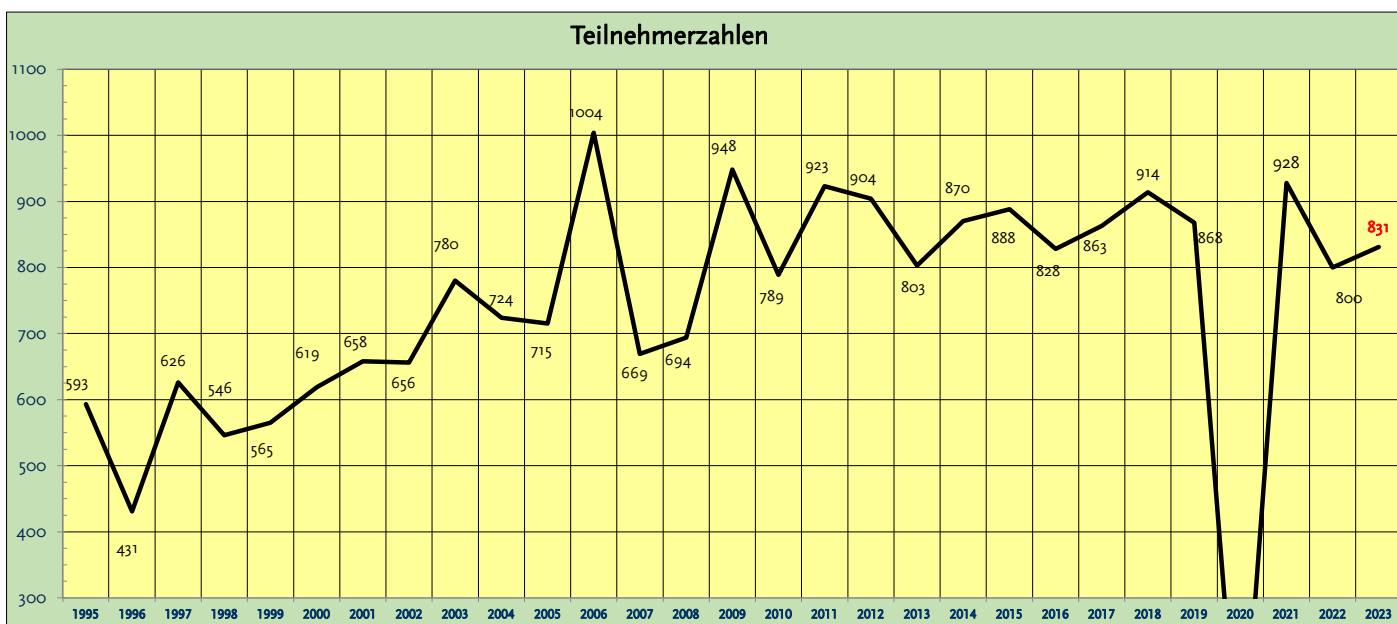

Statistisches zum 60. Bayerischen Landeswettbewerb

	Solo	Gruppen	Summe
Teilnehmer	436	389	825
Wertungen	433	138	571

Teilnehmer

Ältester: 24.01.1998

Jüngster: 20.06.2014

Durchschnittsalter: 14 (17.12.2008)

Mädels: 478

Jungs: 347

Jury

Weiblich: 32

Männlich: 36

Zahlenentwicklung 1995 - 2023

Teilnehmer	1995	1996	1997	1998	1999	2000	2001	2002	2003	2004	2005	2006	2007	2008	2009	2010	2011	2012	2013	2014	2015	2016	2017	2018	2019	2020	2021	2022	2023
Solowertungen	380	246	487	236	180	378	275	214	433	287	231	562	263	251	483	344	383	486	367	360	450	393	357	514	422	0	582	400	438
Gruppenwertungen	213	185	139	310	385	241	383	442	347	437	484	442	406	443	465	445	540	418	436	510	438	435	506	400	446	0	346	400	393
Alle	593	431	626	546	565	619	658	656	780	724	715	1004	669	694	948	789	923	904	803	870	888	828	863	914	868	0	928	800	831

Wertungen	1995	1996	1997	1998	1999	2000	2001	2002	2003	2004	2005	2006	2007	2008	2009	2010	2011	2012	2013	2014	2015	2016	2017	2018	2019	2020	2021	2022	2023
Solowertungen	301	246	398	203	175	311	242	204	360	248	222	471	263	251	476	345	383	486	367	360	450	364	379	476	396	0	556	400	438
Gruppenwertungen	65	50	49	110	119	97	93	138	152	108	154	182	160	141	204	182	174	195	176	168	197	183	192	190	190	0	170	100	140
Alle	366	296	447	313	294	408	335	342	512	356	376	653	423	392	680	527	557	681	543	528	647	547	571	666	586	0	726	500	578