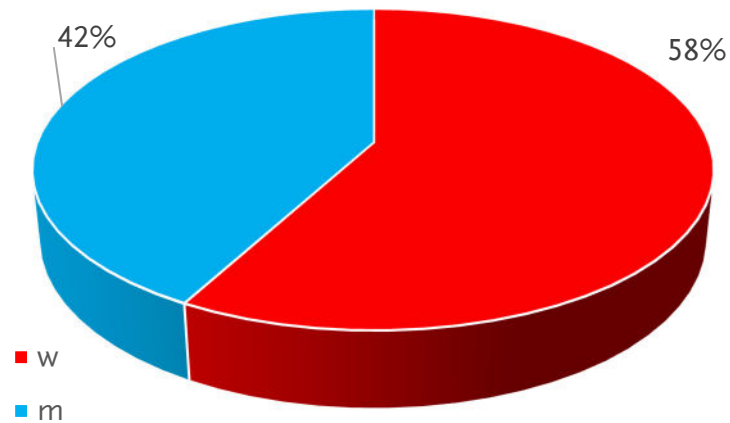

Statistisches zum 60. Bayerischen Landeswettbewerb

	Solo	Gruppen	Summe
Teilnehmer	436	389	825
Wertungen	433	138	571

Teilnehmer

Ältester: 24.01.1998

Jüngster: 20.06.2014

Durchschnittsalter: 14 (17.12.2008)

Mädels: 478

Jungs: 347

Jury

Weiblich: 32

Männlich: 36

Zahlenentwicklung 1995 - 2023

Teilnehmer	1995	1996	1997	1998	1999	2000	2001	2002	2003	2004	2005	2006	2007	2008	2009	2010	2011	2012	2013	2014	2015	2016	2017	2018	2019	2020	2021	2022	2023
Solowertungen	380	246	487	236	180	378	275	214	433	287	231	562	263	251	483	344	383	486	367	360	450	393	357	514	422	0	582	400	438
Gruppenwertungen	213	185	139	310	385	241	383	442	347	437	484	442	406	443	465	445	540	418	436	510	438	435	506	400	446	0	346	400	393
Alle	593	431	626	546	565	619	658	656	780	724	715	1004	669	694	948	789	923	904	803	870	888	828	863	914	868	0	928	800	831

Wertungen	1995	1996	1997	1998	1999	2000	2001	2002	2003	2004	2005	2006	2007	2008	2009	2010	2011	2012	2013	2014	2015	2016	2017	2018	2019	2020	2021	2022	2023
Solowertungen	301	246	398	203	175	311	242	204	360	248	222	471	263	251	476	345	383	486	367	360	450	364	379	476	396	0	556	400	438
Gruppenwertungen	65	50	49	110	119	97	93	138	152	108	154	182	160	141	204	182	174	195	176	168	197	183	192	190	190	0	170	100	140
Alle	366	296	447	313	294	408	335	342	512	356	376	653	423	392	680	527	557	681	543	528	647	547	571	666	586	0	726	500	578