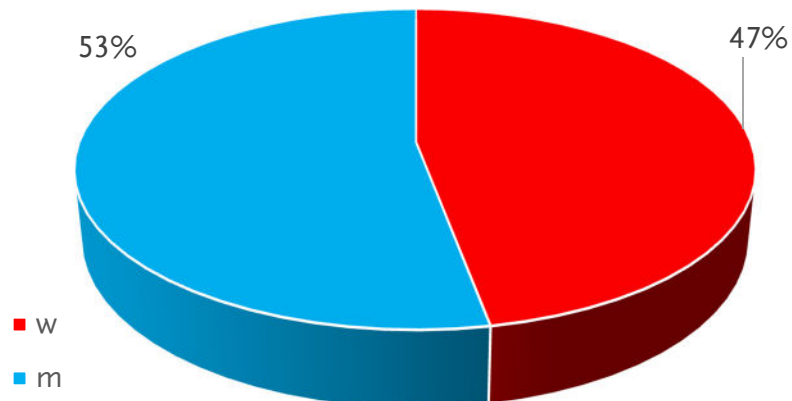

Statistisches zum 60. Bayerischen Landeswettbewerb

	Solo	Gruppen	Summe
Teilnehmer	436	389	825
Wertungen	433	138	571

Teilnehmer

Ältester: 24.01.1998

Jüngster: 20.06.2014

Durchschnittsalter: 14 (17.12.2008)

Mädels: 478

Jungs: 347

Jury

Weiblich: 32

Männlich: 36

Zahlenentwicklung 1995 - 2023

Teilnehmer	1995	1996	1997	1998	1999	2000	2001	2002	2003	2004	2005	2006	2007	2008	2009	2010	2011	2012	2013	2014	2015	2016	2017	2018	2019	2020	2021	2022	2023
Solowertungen	380	246	487	236	180	378	275	214	433	287	231	562	263	251	483	344	383	486	367	360	450	393	357	514	422	0	582	400	438
Gruppenwertungen	213	185	139	310	385	241	383	442	347	437	484	442	406	443	465	445	540	418	436	510	438	435	506	400	446	0	346	400	393
Alle	593	431	626	546	565	619	658	656	780	724	715	1004	669	694	948	789	923	904	803	870	888	828	863	914	868	0	928	800	831

Wertungen	1995	1996	1997	1998	1999	2000	2001	2002	2003	2004	2005	2006	2007	2008	2009	2010	2011	2012	2013	2014	2015	2016	2017	2018	2019	2020	2021	2022	2023
Solowertungen	301	246	398	203	175	311	242	204	360	248	222	471	263	251	476	345	383	486	367	360	450	364	379	476	396	0	556	400	438
Gruppenwertungen	65	50	49	110	119	97	93	138	152	108	154	182	160	141	204	182	174	195	176	168	197	183	192	190	190	0	170	100	140
Alle	366	296	447	313	294	408	335	342	512	356	376	653	423	392	680	527	557	681	543	528	647	547	571	666	586	0	726	500	578